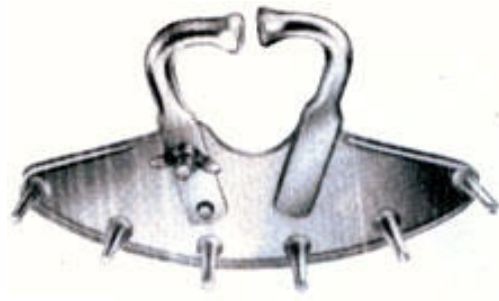

Dehorning Instruments

AI-91-1601
Caw Cutter, side action
60 cm, 23 1/2,

AI-91-1602
Barnes Dehorner (American Pattern)
60 cm, 23 1/2,

AI-91-1603
For calves age 3 - 6 months
60 cm, 23 1/2,

Hoof- and Claw Cutter
AI-91-1604
(our popular model)
41 cm, 16,